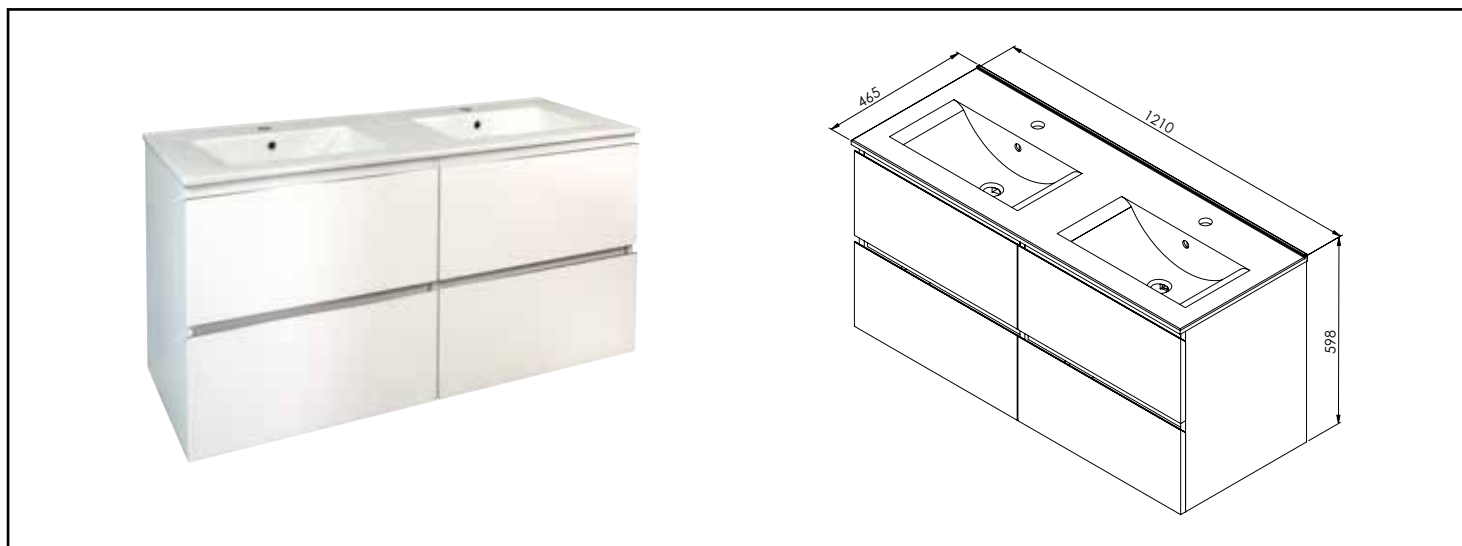

Référence : 401512096

MEUBLE SUSPENDU OSLO - 120CM - LAQUÉ BLANC MAT - 4 TIROIRS

■ - FINITION LAQUÉE OU BOIS

■ - PLAN CÉRAMIQUE VASQUE EXTRA-PLAT

■ - FERMETURE PROGRESSIVE / POIGNÉES PRISE DE MAIN AVEC RENFORCEMENT ALUMINIUM

■ - LIVRÉ MONTÉ

■ - FABRICATION EUROPÉENNE

<p>CARACTÉRISTIQUES</p>	<p>Meuble OSLO à suspendre finition laquée blanc mat, avec double vasque intégrée avec trop plein Dimensions : Largeur : 121,5cm x Profondeur : 46,5cm x Hauteur : 60cm Corps de meuble avec vide sanitaire (5,2cm) Plan céramique blanc extra-plat, épaisseur : 18mm Dimension de la cuve : 410x265x120mm Structure du caisson en panneaux de particules mélaminé, épaisseur : 16mm 4 tiroirs en panneaux de particules avec poignée prise de main et fermeture amortie Hettich Accessoires en options : pieds (hauteur : 30cm, ajustable et recoupable) Livré pré-monté, sans robinetterie, sans visserie de fixation murale Fabrication européenne Norme FSC Ecotaxe en sus</p>
<p>APPLICATIONS</p>	<p>Meubles de salles de bains</p>
<p>CONDITIONS D'UTILISATION</p>	<p>Convient uniquement pour l'application prescrite</p>
<p>COMPATIBILITÉ</p>	<p>Veiller à l'encombrement nécessaire au montage et à la pose du meuble</p>
<p>PRÉCAUTION D'EMPLOI</p>	<p>Respecter les conditions de mise en oeuvre sur l'emballage et la notice.</p>